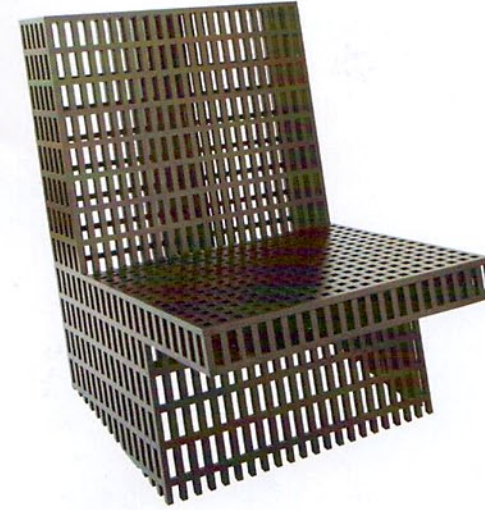

THE MYRKR CHAIR

TASARIM DESIGN: CHRISTOPHER WARREN

www.warrenoffice.com

Eski Norveç dilinde "karanlık" anlamına gelen Myrkr ışık ve gölgeden oluşuyor. Tasarımı madde- sel etkinlik ve teknolojinin modern gereksinimini karşılıyor. İncecik ve parlaklık için çağdaş arzular hacim ve zarafetin sonsuza dek süren özellikleri.

Old Norse for "darkness", Myrkr is conceived of light and shadow. Its design answers the modern call for material efficiency and technology. Contemporary desires for thinness and gloss have been replaced by the everlasting qualities of volume and subtlety.